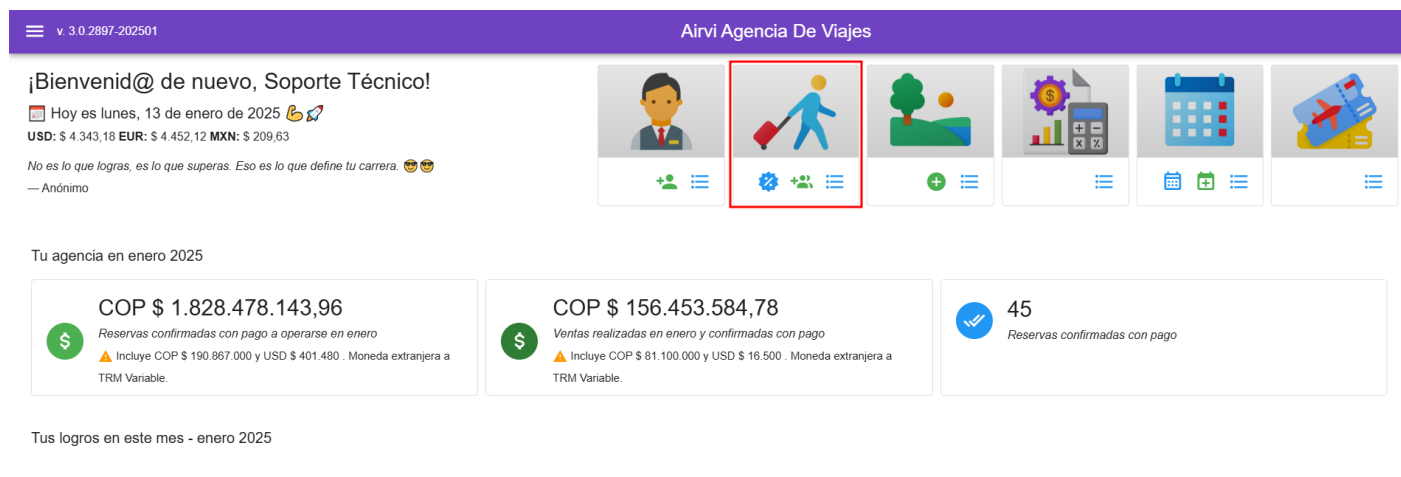

Acceder al módulo de productos

Dentro del módulo de productos, se crean y almacenan las plantillas destinadas a la elaboración de cotizaciones y reservas de viajes.

Este módulo es accesible a través del menú desplegable situado en la esquina superior izquierda, así como mediante la opción disponible en la página principal, representada por la imagen del paisaje.