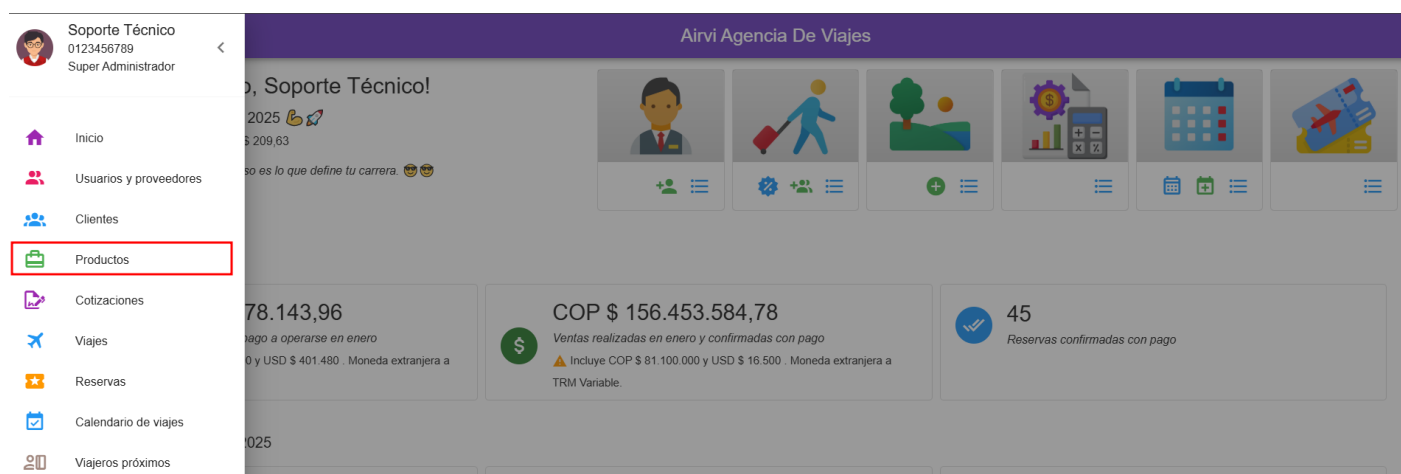

Acceder al módulo de productos

Dentro del módulo de productos, se crean y almacenan las plantillas destinadas a la elaboración de cotizaciones y reservas de viajes.

Este módulo es accesible a través del menú desplegable situado en la esquina superior izquierda, así como mediante la opción disponible en la página principal, representada por la imagen del paisaje.